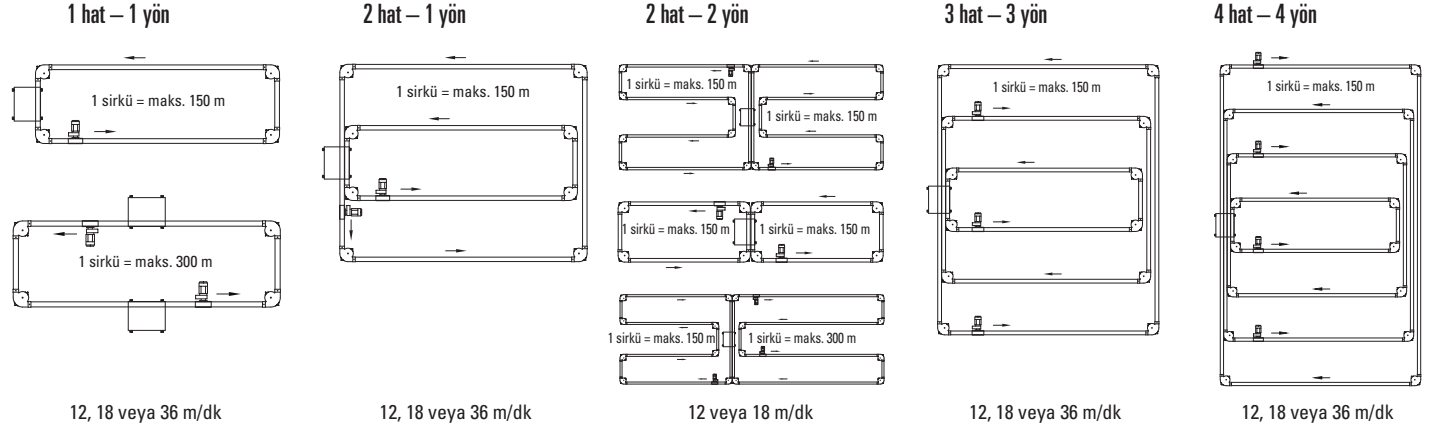

Genel planlama talimatları

Hayvan tipi	Stok yoğunluğu hayvan/m²	Yemleme yöntemi	Hayvan sayısı/ m kanal	cm kanal kenarı/ hayvan	Gram cinsinden Yem talebi/hayvan/gün
Broyler damızlıklar (yetiştirme)	7 - 10	kısıtlı	14 - 17	12 - 14	bis 100
Broyler damızlıklar (üretim) Ø 3,5 kg	4,5 - 6,5	kısıtlı	12 - 15	12 - 15	130 - 185
Yumurtacı tavuklar Ø 2 kg	6 - 8	ad libitum	20 - 25	8 - 10	110 - 130
Yarkalar Ø 1,5 kg	8 - 10	oranlı	20 - 25	8 - 10	20 - 110
Broylerler 1,5-1,7 kg	22 - 24	ad libitum	50 - 65	3 - 4	20 - 150
Broylerler 1,7-2,5 kg	18 - 20	kontrollü	30 - 40	5 - 7	20 - 190

Diyagramdaki hayvan sayıları ortalama değerlerdir ve tür ve iklime göre değişebilmektedir.

Yemlik hatları için diğer konfigürasyonlar mevcuttur. Uzmanlarımız size tavsiyelerde bulunabilir.

Yem Kazanları

Kazan tipij	MPF 1 hat	MPF 2 hat	MPF 3 hat	Mini 1 hat	Mini 2 hat	Mini 3 hat	Mini 4 hat
Yem kazanı	litre 110	150	190	50	70	90	110
MPF eklentisi	litre 258	305	357	-	-	-	-
Mini eklentisi	litre -	-	-	240	240	240	240
Kantar konteynırı	litre 1250/1850	1250/1850	1250/1850	1250/1850	1250/1850	1250/1850	1250/1850
Bacaklar	●	●	●	○	○	○	○

100 litre, yaklaşık 65 kg yeme denk gelir

● Standart ekipman

○ Özel ekipman

Motor Üniteleri*1

Tanım	MPF 12 m/dk	MPF 18 m/dk	MPF 36 m/dk*2
kW cinsinden motor çıkışı	3 Ph, 50 Hz	0,37 0,75	1,1 1,5 2,2
m³ cinsinden maks. zincir uzunluğu 1 hat	180	300	180 200 300
m³ cinsinden maks. zincir uzunluğu 2 hat	2x 125	2x 125	

*1 Kontrollü yemleme için bir sirkü 3 ila 5 dakikadan fazla sürmemelidir.

*2 36 m /dak motorlar için saniye programlı bir zaman kontrolü öneriyoruz.

*3 Belirtilen zincir uzunluğu dört 90 ° köşe de dahil geçerlidir. Her ilave köşe için maksimum zincir uzunluğunu 12,50 m azaltın.

Tek fazlı motorlar için ve altlık alanındaki zincir yemlik için maksimum zincir uzunluğunu yüzde 30 azaltın

Big Dutchman

Almanya:
Big Dutchman International GmbH
Postfach 1163 · 49360 Vechta
Tel. +49(0)4447 801-0 · Fax -237
big@bigdutchman.de
www.bigdutchman.de

ABD: Big Dutchman, Inc.

Tel. +1 616 392 5981 · bigd@bigdutchmanusa.com
www.bigdutchmanusa.com

Brezilya: Big Dutchman (Brasil) Ltda.

Tel. +55 16 2108 5310 · bdb@bigdutchman.com.br
www.bigdutchman.com.br

Rusya: 000 "Big Dutchman"

Tel. +7 495 229 5161 · big@bigdutchman.ru · www.bigdutchman.ru

Asya/Pasifik: BD Agriculture (Malaysia) Sdn. Bhd.

Tel. +60 33 34 83 555 · bdasia@bigdutchman.com · www.bigdutchman.com

Çin: Big Dutchman (Tianjin) Livestock Equipment Co., Ltd.

Tel. +86 10 6476 1888 · bdcnsales@bigdutchman.com
www.bigdutchman.org.cn

BD Agriculture Tarım Mak.

Kafes Dış. Ticaret Ltd. Şti.
286 Sokak No. 35 Gültekinler
Sitesi Kat 2, Mansuroğlu Mahallesi
35535 Bayraklı, İzmir
Tel: +90 232 461 75 60
Fax: +90 232 461 75 68
e-mail: bilgi@bigdutchman.com